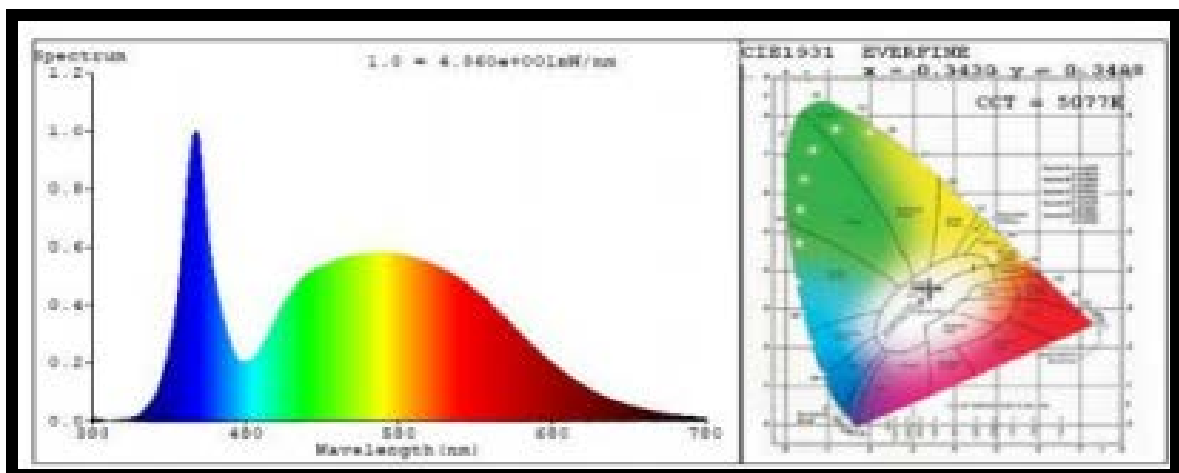

RedBird LED

Tel: 678-733-4273 (678-RED-BIRD)

Fax: 814.286.5928

Website: www.redbirdled.com

Email: info@redbirdLED.com

4020 Steve Reynolds Blvd, Duluth GA 30093

Model	Input(V AC)	Wattage	Output Lumens	Efficacy	CR I	CCT	Dimmable (Yes or no)
L4-22W-30K-132-ROT	100~277	22W	2574lm	117LM/W	82	3000K	NO
L4-22W-35K-132-ROT	100~277	22W	2578lm	117LM/W	82	3500K	NO
L4-22W-40K-132-ROT	100~277	22W	2580lm	117LM/W	82	4000K	NO
L4-22W-45K-132-ROT	100~277	22W	2589lm	117LM/W	82	4500K	NO
L4-22W-50K-132-ROT	100~277	22W	2560lm	117LM/W	82	5000K	NO
L4-15W-30K-132-ROT	100~277	15W	1755lm	117LM/W	82	3000K	NO
L4-15W-35K-132-ROT	100~277	15W	1760lm	117LM/W	82	3500K	NO
L4-15W-40K-132-ROT	100~277	15W	1765lm	117LM/W	82	4000K	NO
L4-15W-45K-132-ROT	100~277	15W	1766lm	117LM/W	82	4500K	NO
L4-15W-50K-132-ROT	100~277	15W	1768lm	117LM/W	82	5000K	NO
L4-22W-30K-132-F	100~277	22W	2574LM	117LM/W	82	3000K	NO
L4-22W-35K-132-F	100~277	22W	2578lm	117LM/W	82	3500K	NO
L4-22W-40K-132-F	100~277	22W	2580lm	117LM/W	82	4000K	NO
L4-22W-45K-132-F	100~277	22W	2589lm	117LM/W	82	4500K	NO
L4-22W-50K-132-F	100~277	22W	2560lm	117LM/W	82	5000K	NO
L4-15W-30K-132-F	100~277	15W	1755lm	117LM/W	82	3000K	NO

Color Data

3000 K CCT

5000 K CCT