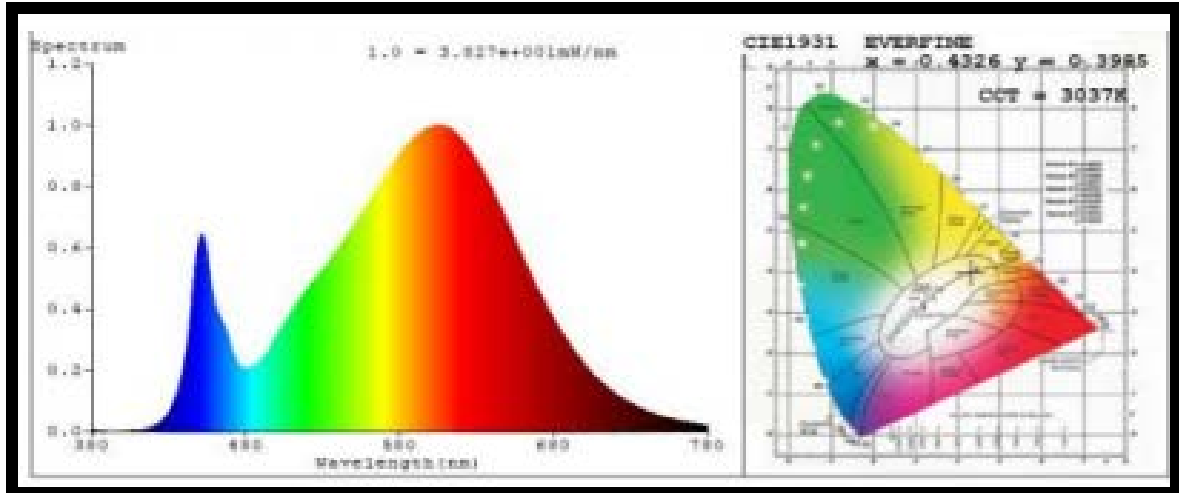

Color Data

3000 K CCT